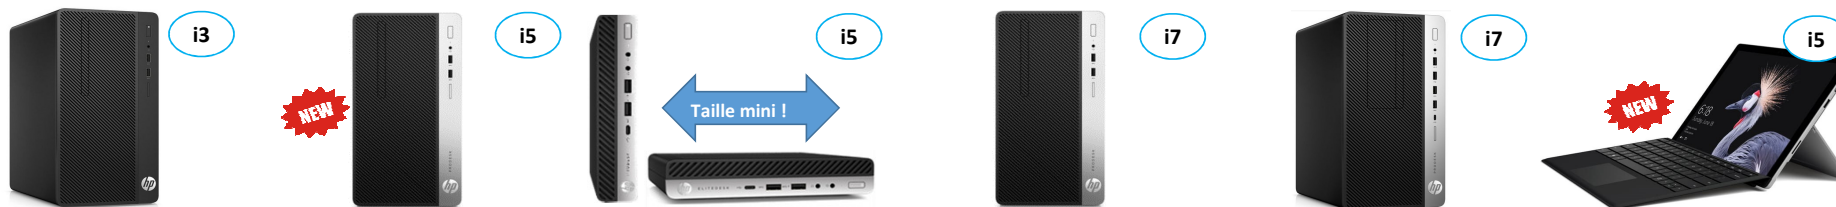

ORDINATEURS FIXES

Désignation	Hewlett Packard PC 290 G1 MT i3	Hewlett Packard ProDesk 400 G4 SFF	Hewlett Packard ProDesk 400 G3 DM	Hewlett Packard ProDesk 400 G4 MT	Hewlett Packard ProDesk 600 G3 MT	Microsoft 2in1 Surface Pro Bundle
Référence	HP 1QN21EA - AL574947	HP 1JJ60EA - AL669990	HP 1QN94ES - AL574945	HP 1HL04EA - AL542649	HP 1HK93EA#U0Z - AL557055	MS HGH-00008 - AL639281
Processeur	Intel Core i3-7100U à 3.9GHz	Intel Core i5-7500U à 3.8GHz	Intel Core i5-6500U à 2.5-3.1GHz	Intel Core i7-6700U à 3.4-4.0GHz	Intel Core i7-6700U à 3.4GHz	Intel Core i5-7300U à 2.6-3.5GHz
Système	Windows 10 Home 64-bit	Windows 10 Pro 64-bit	Windows 7 Pro / 10 Pro 64-bit	Windows 7 Pro 64-bit / 10 Pro 64-bit	Windows 7 Pro / 10 Pro 64-bit	Windows 10 Pro 64-bit
Mémoire	4Gb DDR4	8Gb DDR4	8Gb DDR4	8Gb DDR4	8Gb DDR4	4Gb DDR4
Disque dur	500 Gb HDD	256 Gb SSD	1Tb HDD	256 Gb SSD	256 Gb SSD	128 Gb SSD
Connexions	USB 3 & 2, GigaLan, DVI-D	USB 3 & 2, GigaLan, DisplayPort, VGA	USB 3 & 2, GigaLan, 2xDisplayPort, VGA	USB 3 & 2, GigaLan, DisplayPort, VGA	USB 3 & 2, GigaLan, DisplayPort	USB 3, Bluetooth
Lecteur optique	Lecteur/graveur DVD	Lecteur/graveur DVD	---	Lecteur/graveur DVD	Lecteur/graveur DVD	---
Carte graphique	Intel HD Graphics 630	Intel HD Graphics 630	Intel HD graphics 530	Intel HD Graphics 530	Intel HD Graphics 530	Intel HD Graphics 620
Garantie	24 mois atelier	24 mois atelier	24 mois atelier	24 mois atelier	36 mois atelier	24 mois atelier
Prix TTC	485.00 CHF	719.00 CHF	749.00 CHF	909.00 CHF	1'235.00 CHF	1'309.00 CHF