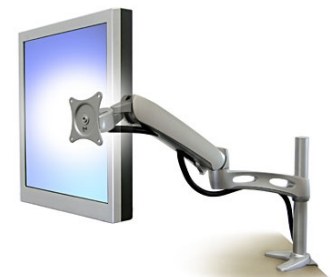

33-092-200

45-180-195

60-572003

**LISTE DE PRIX ERGOTRON**  
**PRIX TTC**

45-174-300

32-296-195

45-179-194

N° article	Description de l'article	kg	Prix
60-239-007	LCD <22.9" / Weight <13.6kg / VESA FDMI, MIS-D, 75/100, C / black	2.0	69.0
47-092-800	LCD <22.9" / Weight <11.3kg / Tilt 180° / Rotation 360° / VESA FDMI, MIS-D, 75/100, C / black/grey	2.0	82.0
47-093-800	LCD <22.9" / Weight <10.4kg / Tilt 180° / Pan 180° / Rotation 360° / VESA FDMI, MIS-D, 75/100, C / black/grey	2.0	115.0
60-577-195	LCD <20.0" / Weight 2.7-7.2 kg / Lift 13cm / Tilt 35° / Pan 70° / Rotation 90° / VESA FDMI, MIS-D, 75/100, C / black	4.1	99.0
45-180-194	LCD <22.9" / Weight 2.3-9.1 kg / Lift 33cm / Tilt 80° / Pan 180° / Rotation 90° / VESA FDMI, MIS-D, 75/100, C / silver	5.0	325.0
60-578-003	LCD >31.0" / Weight >79kg / VESA MIS-E/F / silver	4.8	178.0
60-572-003	LCD >31.0" / Weight >79kg / Tilt 20° / VESA MIS-E/F / silver	7.9	240.0
97-101-003	Wall Mount Plate / 178x 229x 7mm / for attaching Ergotron arm or pivot to a wall / silver	0.5	72.0
33-288-CBL	LCD <20.0" / Weight 2.7-7.2 kg / Lift 13cm / Tilt 35° / Pan 70° / Rotation 90° / VESA FDMI, MIS-D, 100/75, C / black	4.1	102.0
33-092-200	Horizontal / LCD <23" / Weight > 10.35kg / Tilt 180° / Pan 180° / Rotation 360° / VESA FDMI, MIS-D, 75/100, C / black	10.5	405.0
33-299-195	Horizontal / LCD <23" / Weight > 5.4-12.7 kg / Tilt 20° / Pan 10° / Lift 130mm / Rotation 90° / VESA FDMI, MIS-D, 75/100, C / black	15.0	440.0
33-296-195	Horizontal / LCD <21" / Weight > 10.9-22.0 kg / Tilt 20° / Pan 10° / Lift 130mm / Rotation 90° / VESA FDMI, MIS-D, 75/100, C / black	15.0	479.0
33-095-200	Horizontal / LCD <20" / Weight > 12.6kg / Tilt 180° / Pan 180° / Rotation 360° / VESA FDMI, MIS-D, 75/100, C / black	9.0	559.0
33-096-200	Horizontal / LCD <23" / Weight > 12.6 kg / Tilt 180° / Pan 180° / Rotation 360° / VESA FDMI, MIS-D, 75/100, C / black	10.9	623.0
45-174-300	LCD <22.9" / Weight < 8.2 kg / Lift 20cm / Tilt 180° / Pan 180° / Rotation 360° / VESA FDMI, MIS-D, 75/100, C / silver	4.1	197.0
45-179-194	LCD <22.9" / Weight 2.3-9.1 kg / Lift 33cm / Tilt 80° / Pan 180° / Rotation 90° / VESA FDMI, MIS-D, 75/100, C / silver	5.0	326.0